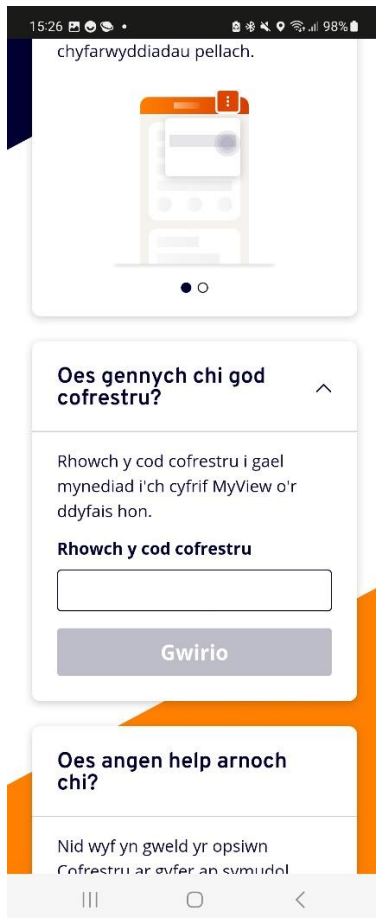

Canllawiau MyView ResourceLink

Ap MyView

Adolygwyd Mawrth 2023

sirgar.llyw.cymru

Cyngor **Sir Gâr**
Carmarthenshire
County Council

Canllawiau Cofrestru ar gyfer Ap MyView

Chwiliwch am ap **MyView** yn yr **Apple App Store** neu **Google Play Store**:

Ar ôl i chi osod ap **MyView** o Apple App Store / Google Play Store, ewch i'r eicon MyView a fydd yn cael ei ddangos ar eich dyfais symudol a'i agor.

Cliciwch ar "**Cychwyn Arni**" ar ôl dewis eich iaith.

Yna byddwch yn mynd ymlaen i'r sgrin **Mynediad i'ch sefydliad**:

Cliciwch ar y saeth sy'n pwyntio i lawr i'r dde o'r blwch "**Oes gennych chi god cofrestru?**"

Nodwch y cod cofrestru a ddarperir (yn yr un fformat) a chliciwch ar "**Gwirio**"

Ein Cod Cofrestru yw: **carmarthenshire**

Yna gofynnir i chi fewngofnodi i MyView gan ddefnyddio eich manylion diogelwch ac, os oes gennych yr opsiwn, i ddefnyddio dulliau dilysu dyfais (biometreg (sydd ar hyn o bryd yn cynnwys dulliau fel adnabod wyneb neu ôl bys)) ar gyfer mewngofnodi yn y dyfodol. Gallwch ddewis yr opsiynau dilysu hyn; bydd mewngofnodi ar y ddyfais sydd wedi'i pharu yn symlach yn y dyfodol gan mai dim ond drwy ddefnyddio eich dull dewisol y bydd angen i chi ddilysu.